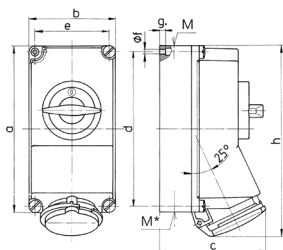

Техническая спецификация

Ток, А	32 А
Полюса	7 п
Напряжение, В	400 В
Положение заземляющего контакта	6 ч
Герц	50-60 Гц
Техника подключения	Винтовое соединение
Тип контактов	стандартные
Класс защиты	IP 44
Материал корпуса	пластик
вес	1578 г

Чертежи и размеры

Чертеж	А	16		32	
		Полоса		7	
1 МВ 383	Полоса	7		7	
Размеры, мм.	a	225	225	225	225
	b	118	118	118	118
	c	141	146	146	146
	d	208	208	208	208
	e	101	101	101	101
	f	6,3	6,3	6,3	6,3
	g	8	8	8	8
	h	254	264	264	264
	M	1x32 и 1x25	1x32 и 1x25	1x32 и 1x25	1x32 и 1x25
	M*	2x25	2x25	2x25	2x25
Макс. сечение кабеля до мм.	25	25	25	25	
Клеммы для кабеля сечением от до мм ²	1,5	2,5	2,5	10	
		-4	-10		