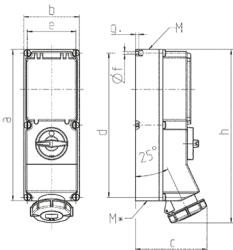

Настенные розетки Артикул № 7252

- Выключатель с механической блокировкой DUO
- защитный автомат

Техническая спецификация

Ток, А	16 А
Полюса	3 п
Напряжение, В	230 В
Положение заземляющего контакта	6 ч
Герц	50-60 Гц
Тип контактов	стандартные
Класс защиты	IP 67
Материал корпуса	пластик
вес	2360 г

Чертежи и размеры

Чертеж	А	16			32		63	
		Полоса			4	5	4	5
1 MB 181/620								
Размеры, мм.	a	364	364	364	364	364	460	460
	b	134	134	134	134	134	180	180
	c	160	162	163	168	168	202	202
	d	347	347	347	347	347	440	440
	e	117	117	117	117	117	160	160
	f	6,3	6,3	6,3	6,3	6,3	8,1	8,1
	g	8	8	8	8	8	8	8
	h	391	395	398	408	411	505	505
	M	32/40	32/40	32/40	32/40	32/40	40	40
	M*	2x32	2x32	2x32	2x32	2x32	2x40	2x40
Макс. сечение кабеля до мм.		27	27	27	27	27	27	27
Клеммы для кабеля сечением от до мм²		1,5	1,5	1,5	2,5	2,5	6	6
		-4	-4	-4	-10	-10	-25	-25