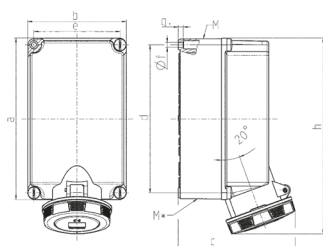

### Артикул № 7024

- Винтовое соединение
- Технология X-CONTACT
- Контактор, электрическая блокировка PKS (с пилотным контактом)

## Техническая спецификация

Ток, А	63 А
Полюса	5 п
Напряжение, В	400 В
Положение заземляющего контакта	6 ч
Герц	50-60 Гц
Техника подключения	Винтовое соединение
Тип контактов	X-CONTACT
Класс защиты	IP 67
Материал корпуса	пластик
вес	3250 г
Сертификаты	CN,CQC

## Чертежи и размеры

Чертеж	А	
	Полоса	
1 МВ 178	4	5
Размеры, мм.	a	264 264
	b	163 163
	c	191 191
	d	240 240
	e	140 140
	f	8,1 8,1
	g	8 8
	h	319 319
	M	2x40 2x40
	M'	2x40 2x40
	Макс. сечение кабеля до мм.	27 27
Клеммы для кабеля сечением от до мм <sup>2</sup>	6 6 -25 -25	