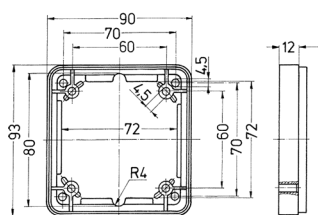

## Рамка-прокладка, серия Серех Артикул № 4239

- для компенсации глубины посадки розеток
- Совместима со всеми розетками SCHUKO® наружного монтажа серии Серех, а так же со всеми розетками CEE наружного монтажа серии Серех, рассчитанным на 16 А и 32 А

### Техническая спецификация

вес	37 г
Сертификаты	EAC

### Чертежи и размеры

Чертеж  
1МВ 302  
Размеры, мм.