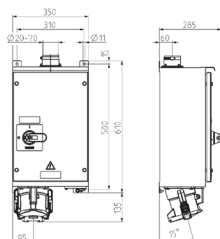

Настенные розетки

Артикул № 75231

- Винтовое соединение
- Выключатель
- Механическая блокировка
- с вводным патрубком для кабеля с внешним диаметром до 65 мм Ø сверху и глухим фланцем снизу
- Корпус из листовой стали, лакированный (RAL 1021)
- Изделия, устойчивые к воздействию морской воды и соленой атмосферы, поставляются по заказу

Техническая спецификация

Ток, А	200 А
Полюса	4 п
Напряжение, В	400 В
Положение заземляющего контакта	6 ч
Герц	50-60 Гц
Техника подключения	Винтовое соединение
Тип контактов	стандартные
Класс защиты	IP55
вес	21000 г

Чертежи и размеры

Чертеж
1 МВ 386

Размеры, мм.