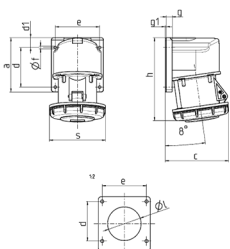

Панельные розетки

Артикул № 3641

- винтовые зажимы
- X-CONTACT
- рамные зажимы
- угловые 80 °
- частично собранные

Техническая спецификация

Ток, А	63 А
Полюса	5 п
Напряжение, В	400 В
Положение заземляющего контакта	6 ч
Герц	50-60 Гц
Техника подключения	Винтовое соединение
Тип контактов	X-CONTACT
Класс защиты	IP67
фланец	110x106 мм
крепежными отверстиями	80x90 мм
Угол наклона	80 °
вес	796 г

Чертежи и размеры

Чертеж	A	63
1МВ 561	Полоса	5
Размеры, мм.	a	110
	b	106
	c	129
	d	80
	d1	20
	e	90
	f	5.5
	g	12
	g1	2
	h	168
	l	68
	s	118