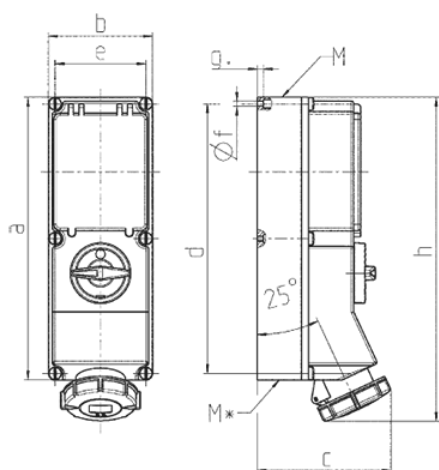

Настенные розетки

Артикул № 7248

- Винтовое соединение
- Выключатель
- Механическая блокировка DUO
- УЗО IN = 0,03А
- Другие параметры тока – по заказу
- Проушина для опломбирования или установки навесного замка

Техническая спецификация

Ток, А	32 А
Полюса	4 п
Напряжение, В	400 В
Положение заземляющего контакта	6 ч
Герц	50-60 Гц
Техника подключения	Винтовое соединение
Тип контактов	стандартные
Класс защиты	IP67
Материал корпуса	пластик
вес	2384 г
Сертификаты	ЕАС

Чертежи и размеры

Чертеж	А	16			32		63			
		Полюса		3	4	5	4	5	4	5
1 МВ 181/620										
Размеры, мм.		a	364	364	364	364	364	460	460	
		b	134	134	134	134	134	180	180	
		c	160	162	163	168	168	202	202	
		d	347	347	347	347	347	440	440	
		e	117	117	117	117	117	160	160	
		f	6,3	6,3	6,3	6,3	6,3	8,1	8,1	
		g	8	8	8	8	8	8	8	
		h	391	395	398	408	411	505	505	
		M	32/40	32/40	32/40	32/40	32/40	40	40	
		M*	2x32	2x32	2x32	2x32	2x32	2x40	2x40	
		Макс. диаметр кабеля до мм.	27	27	27	27	27	27	27	
		Клеммы для кабеля сечением от до мм ²	1,5	1,5	1,5	2,5	2,5	6	6	
			-4	-4	-4	-10	-10	-25	-25	