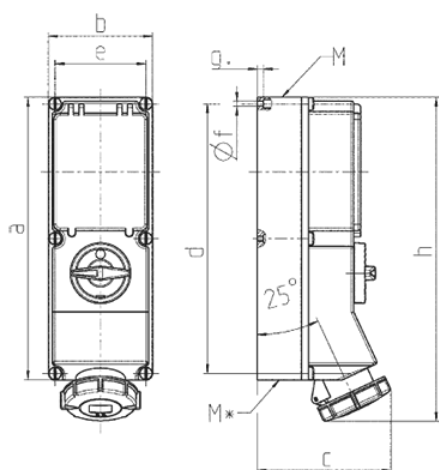

## Настенные розетки

Артикул № 7247

- Винтовое соединение
- Выключатель
- Механическая блокировка DUO
- УЗО IN = 0,03А
- Другие параметры тока – по заказу
- Проушина для опломбирования или установки навесного замка

## Техническая спецификация

Ток, А	16 А
Полюса	5 п
Напряжение, В	400 В
Положение заземляющего контакта	6 ч
Герц	50-60 Гц
Техника подключения	Винтовое соединение
Тип контактов	стандартные
Класс защиты	IP67
Материал корпуса	пластик
вес	2353 г
Сертификаты	ЕАС

## Чертежи и размеры

Чертеж	А	16			32		63			
		Полюса		3	4	5	4	5	4	5
1 МВ 181/620										
Размеры, мм.										
<b>a</b>		364	364	364	364	364	460	460		
<b>b</b>		134	134	134	134	134	180	180		
<b>c</b>		160	162	163	168	168	202	202		
<b>d</b>		347	347	347	347	347	440	440		
<b>e</b>		117	117	117	117	117	160	160		
<b>f</b>		6,3	6,3	6,3	6,3	6,3	8,1	8,1		
<b>g</b>		8	8	8	8	8	8	8		
<b>h</b>		391	395	398	408	411	505	505		
<b>M</b>		32/40	32/40	32/40	32/40	32/40	40	40		
<b>M*</b>		2x32	2x32	2x32	2x32	2x32	2x40	2x40		
Макс. диаметр кабеля до мм.		27	27	27	27	27	27	27		
Клеммы для кабеля сечением от до мм <sup>2</sup>		1,5	1,5	1,5	2,5	2,5	6	6		
		-4	-4	-4	-10	-10	-25	-25		