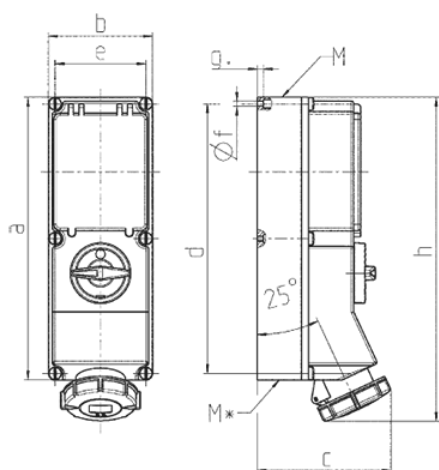

## Настенные розетки

Артикул № 7246

- Винтовое соединение
- Выключатель
- Механическая блокировка DUO
- УЗО IN = 0,03А
- Другие параметры тока – по заказу
- Проушина для опломбирования или установки навесного замка

## Техническая спецификация

Ток, А	16 А
Полюса	4 п
Напряжение, В	400 В
Положение заземляющего контакта	6 ч
Герц	50-60 Гц
Техника подключения	Винтовое соединение
Тип контактов	стандартные
Класс защиты	IP67
Материал корпуса	пластик
вес	2450 г
Сертификаты	EAC, CQC

## Чертежи и размеры

Чертеж	А	16			32		63				
		Полюса		3	4	5	4	5			
1 МВ 181/620											
Размеры, мм.		a	b	c	d	e	f	g	h	M	M*
		364	134	160	347	117	6,3	8	391	32/40	2x32
		364	134	162	347	117	6,3	8	395	32/40	2x32
		364	134	163	347	117	6,3	8	398	32/40	2x32
		364	134	168	347	117	6,3	8	408	32/40	2x32
		364	134	168	347	117	6,3	8	411	32/40	2x32
		460	180	202	440	160	8,1	8	505	40	2x40
		460	180	202	440	160	8,1	8	505	40	2x40
		460	180	202	440	160	8,1	8	505	40	2x40
		460	180	202	440	160	8,1	8	505	40	2x40
Макс. диаметр кабеля до мм.		27	27	27	27	27	27	27	27	27	27
Клеммы для кабеля сечением от до мм <sup>2</sup>		1,5	1,5	1,5	2,5	2,5	2,5	2,5	6	6	6
		-4	-4	-4	-10	-10	-10	-10	-25	-25	-25