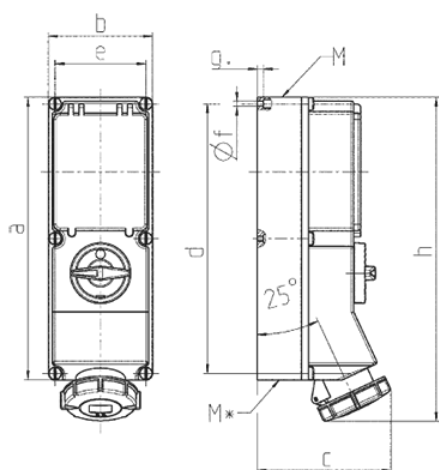

Настенные розетки

Артикул № 7242

- Винтовое соединение
- Выключатель
- Механическая блокировка DUO
- Защитный автомат, характеристика «К»
- Прошина для опломбирования или установки навесного замка

Техническая спецификация

Ток, А	32 А
Полюса	5 п
Напряжение, В	400 В
Положение заземляющего контакта	6 ч
Герц	50-60 Гц
Техника подключения	Винтовое соединение
Тип контактов	стандартные
Класс защиты	IP67
Материал корпуса	пластик
вес	2502 г
Сертификаты	ЕАС

Чертежи и размеры

Чертеж	А	16			32		63				
		Полюса		3	4	5	4	5	4	5	
1 МВ 181/620											
Размеры, мм.		a	364	364	364	364	364	460	460		
		b	134	134	134	134	134	180	180		
		c	160	162	163	168	168	202	202		
		d	347	347	347	347	347	440	440		
		e	117	117	117	117	117	160	160		
		f	6,3	6,3	6,3	6,3	6,3	8,1	8,1		
		g	8	8	8	8	8	8	8		
		h	391	395	398	408	411	505	505		
		M	32/40	32/40	32/40	32/40	32/40	40	40		
		M*	2x32	2x32	2x32	2x32	2x32	2x40	2x40		
		Макс. диаметр кабеля до мм.	27	27	27	27	27	27	27		
		Клеммы для кабеля сечением от до мм²	1,5	1,5	1,5	2,5	2,5	6	6		
			-4	-4	-4	-10	-10	-25	-25		