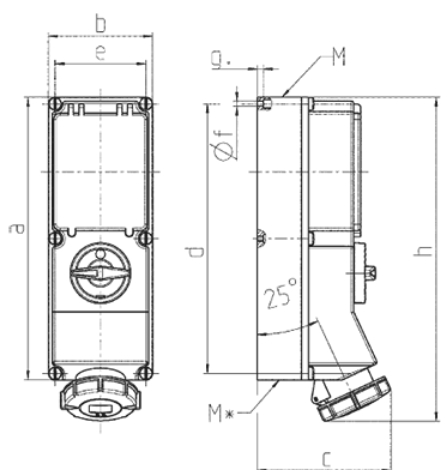

Настенные розетки

Артикул № 7238

- Винтовое соединение
- Выключатель
- Механическая блокировка DUO
- Защитный автомат, характеристика «К»
- Прошина для опломбирования или установки навесного замка

Техническая спецификация

Ток, А	16 А
Полюса	3 п
Напряжение, В	230 В
Положение заземляющего контакта	6 ч
Герц	50-60 Гц
Техника подключения	Винтовое соединение
Тип контактов	стандартные
Класс защиты	IP67
Материал корпуса	пластик
вес	1950 г
Сертификаты	EAC, CQC

Чертежи и размеры

Чертеж	А	16			32		63				
		Полюса		3	4	5	4	5			
1 MB 181/620											
Размеры, мм.		a	b	c	d	e	f	g	h	M	M*
		364	134	160	347	117	6,3	8	391	32/40	2x32
		364	134	162	347	117	6,3	8	395	32/40	2x32
		364	134	163	347	117	6,3	8	398	32/40	2x32
		364	134	168	347	117	6,3	8	408	32/40	2x32
		460	180	202	440	160	8,1	8	505	40	2x40
		460	180	202	440	160	8,1	8	505	40	2x40
		27	1,5	-4	27	2,5	-10	27	2,5	-10	-25
		27	1,5	-4	27	2,5	-10	27	2,5	-10	-25
		27	1,5	-4	27	2,5	-10	27	2,5	-10	-25
		27	1,5	-4	27	2,5	-10	27	2,5	-10	-25
		27	1,5	-4	27	2,5	-10	27	2,5	-10	-25
		27	1,5	-4	27	2,5	-10	27	2,5	-10	-25