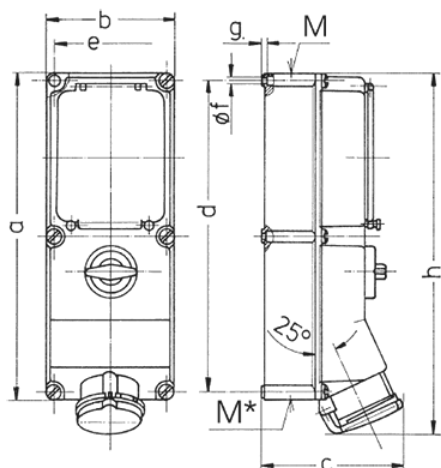

Настенные розетки

Артикул № 7233

- Винтовое соединение
- Выключатель
- Механическая блокировка DUO
- Защитный автомат, характеристика «К», а так же УЗО IN = 0,03А
- Другие параметры номинального тока - по заказу
- Проушина для опломбирования или установки навесного замка

Техническая спецификация

Ток, А	32 А
Полюса	5 п
Напряжение, В	400 В
Положение заземляющего контакта	6 ч
Герц	50-60 Гц
Техника подключения	Винтовое соединение
Тип контактов	стандартные
Класс защиты	IP44
Материал корпуса	пластик
вес	2812 г
Сертификаты	ЕАС

Чертежи и размеры

Чертеж	А	16			32		63				
		Полюса		3	4	5	4	5	4	5	
1 MB 208											
Размеры, мм.		a	364	364	364	364	364	460	460		
		b	134	134	134	134	134	180	180		
		c	160	162	163	168	168	195	195		
		d	347	347	347	347	347	440	440		
		e	117	117	117	117	117	160	160		
		f	6,3	6,3	6,3	6,3	6,3	8,1	8,1		
		g	8	8	8	8	8	8	8		
		h	391	395	398	408	411	502	502		
		M	32/40	32/40	32/40	32/40	32/40	40	40		
		M*	2x32	2x32	2x32	2x32	2x32	2x40	2x40		
		Макс. диаметр кабеля до мм.	27	27	27	27	27	27	27		
		Клеммы для кабеля сечением от до мм ²	1,5	1,5	1,5	2,5	2,5	6	6		
			-4	-4	-4	-10	-10	-25	-25		