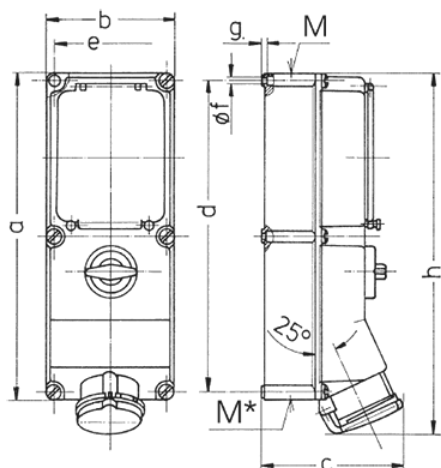

Техническая спецификация

Ток, А	32 А
Полюса	5 п
Напряжение, В	400 В
Положение заземляющего контакта	6 ч
Герц	50-60 Гц
Техника подключения	Винтовое соединение
Тип контактов	стандартные
Класс защиты	IP44
Материал корпуса	пластик
вес	2385 г
Сертификаты	ЕАС

Чертежи и размеры

Чертеж	А	16			32		63				
		Полюса		3	4	5	4	5			
1 MB 208											
Размеры, мм.		a	b	c	d	e	f	g.	h	M	M*
		364	134	160	347	117	6,3	8	391	32/40	2x32
		364	134	162	347	117	6,3	8	395	32/40	2x32
		364	134	163	347	117	6,3	8	398	32/40	2x32
		364	134	168	347	117	6,3	8	408	32/40	2x32
		364	134	168	347	117	6,3	8	411	32/40	2x32
		460	180	195	440	160	8,1	8	502	40	2x40
		460	180	195	440	160	8,1	8	502	40	2x40
		27	27	27	27	27	27	27	27	27	27
		1,5	1,5	1,5	2,5	2,5	2,5	2,5	6	6	6
		-4	-4	-4	-10	-10	-10	-10	-25	-25	-25

Макс. диаметр кабеля до мм.

Клеммы для кабеля

сечением от до мм²