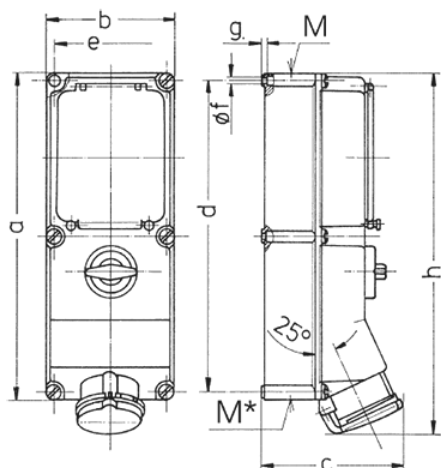

Техническая спецификация

Ток, А	16 А
Полюса	4 п
Напряжение, В	400 В
Положение заземляющего контакта	6 ч
Герц	50-60 Гц
Техника подключения	Винтовое соединение
Тип контактов	стандартные
Класс защиты	IP44
Материал корпуса	пластик
вес	2236 г
Сертификаты	EAC, CQC

Чертежи и размеры

Чертеж	А	16			32		63				
		Полюса		3	4	5	4	5			
1 MB 208											
Размеры, мм.		a	b	c	d	e	f	g.	h	M	M*
		364	134	160	347	117	6,3	8	391	32/40	2x32
		364	134	162	347	117	6,3	8	395	32/40	2x32
		364	134	163	347	117	6,3	8	398	32/40	2x32
		364	134	168	347	117	6,3	8	408	32/40	2x32
		364	134	168	347	117	6,3	8	411	32/40	2x32
		460	180	195	440	160	8,1	8	502	40	2x40
		460	180	195	440	160	8,1	8	502	40	2x40
		27	27	27	27	27	27	27	27	27	27
		1,5	1,5	1,5	2,5	2,5	2,5	2,5	6	6	6
		-4	-4	-4	-10	-10	-10	-10	-25	-25	-25

Макс. диаметр кабеля до мм.

Клеммы для кабеля

сечением от до мм²