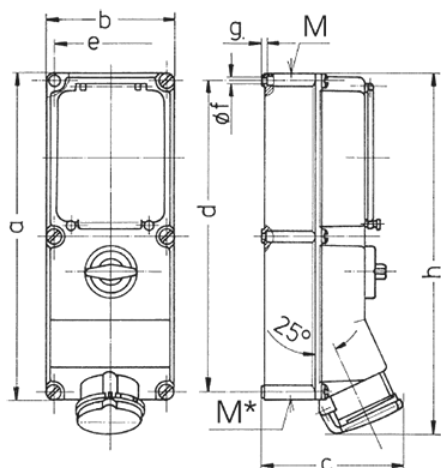

Настенные розетки

Артикул № 7220

- Винтовое соединение
- Выключатель
- Механическая блокировка DUO
- Защитный автомат, характеристика «К»
- Прошина для опломбирования или установки навесного замка

Техническая спецификация

Ток, А	32 А
Полюса	5 п
Напряжение, В	400 В
Положение заземляющего контакта	6 ч
Герц	50-60 Гц
Техника подключения	Винтовое соединение
Тип контактов	стандартные
Класс защиты	IP44
Материал корпуса	пластик
вес	2435 г
Сертификаты	ЕАС

Чертежи и размеры

Чертеж	А	16			32		63				
		Полюса		3	4	5	4	5	4	5	
1 MB 208											
Размеры, мм.	a	364	364	364	364	364	460	460			
	b	134	134	134	134	134	180	180			
	c	160	162	163	168	168	195	195			
	d	347	347	347	347	347	440	440			
	e	117	117	117	117	117	160	160			
	f	6,3	6,3	6,3	6,3	6,3	8,1	8,1			
	g	8	8	8	8	8	8	8			
	h	391	395	398	408	411	502	502			
	M	32/40	32/40	32/40	32/40	32/40	40	40			
	M*	2x32	2x32	2x32	2x32	2x32	2x40	2x40			
	Макс. диаметр кабеля до мм.	27	27	27	27	27	27	27			
	Клеммы для кабеля сечением от до мм ²	1,5	1,5	1,5	2,5	2,5	6	6			
		-4	-4	-4	-10	-10	-25	-25			