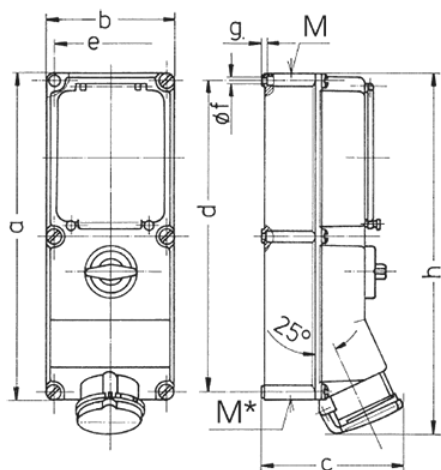

## Настенные розетки

Артикул № 5628А

- Винтовое соединение
- Выключатель
- Механическая блокировка DUO
- Гнезда предохранителей D 02
- Навесной замок

## Техническая спецификация

Ток, А	32 А
Полюса	5 п
Напряжение, В	400 В
Положение заземляющего контакта	6 ч
Герц	50-60 Гц
Техника подключения	Винтовое соединение
Тип контактов	стандартные
Класс защиты	IP44
Материал корпуса	пластик
вес	2340 г

## Чертежи и размеры

Чертеж	А	16			32		63	
		Полюса		3	4	5	4	5
1 MB 208								
Размеры, мм.	<b>a</b>	364	364	364	364	364	460	460
	<b>b</b>	134	134	134	134	134	180	180
	<b>c</b>	160	162	163	168	168	195	195
	<b>d</b>	347	347	347	347	347	440	440
	<b>e</b>	117	117	117	117	117	160	160
	<b>f</b>	6,3	6,3	6,3	6,3	6,3	8,1	8,1
	<b>g</b>	8	8	8	8	8	8	8
	<b>h</b>	391	395	398	408	411	502	502
	<b>M</b>	32/40	32/40	32/40	32/40	32/40	40	40
	<b>M*</b>	2x32	2x32	2x32	2x32	2x32	2x40	2x40
Макс. диаметр кабеля до мм.		27	27	27	27	27	27	27
Клеммы для кабеля сечением от до мм <sup>2</sup>		1,5	1,5	1,5	2,5	2,5	6	6
		-4	-4	-4	-10	-10	-25	-25