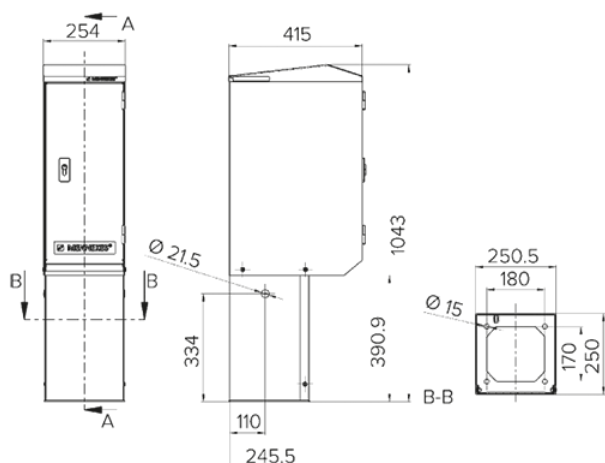

## Питающие посты CombiTOWER

Артикул № 15741

- Дверца закрывается на замок
- Нержавеющая сталь, сорт 1.4301 (по заказу – сорт 1.4571)
- Со съемным кожухом и лицевой панелью Размеры (выс. x шир. x глуб.): 1043 x 254 x 415 мм
- Подходит для установки комбинаций AMAXX® с 5 сегментами
- сигнально-желтого цвета с лаковым покрытием (RAL 1003)

### Техническая спецификация

вес	23160 г
Сертификаты	EAC

### Чертежи и размеры

Чертеж  
1 MB 518

Размеры, мм.