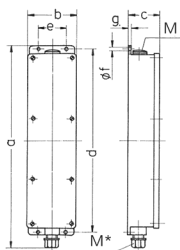

Колодки с розетками

Артикул № 96703

- Подготовленные к установке
- Цвет корпуса: серый электрик RAL 7035
- Корпус и розетки изготовлены из АМАПЛАСТА (AMAPLAST)
- Подвесная скоба прилагается

Техническая спецификация

СЭЕ 16 А, 5 п, 400 В	2
SCHUKO®	1
Подключение / С кабелем питания	• для 1 кабеля до 5 x 10 мм ²
Класс защиты	IP 44
Шторки	false
Материал корпуса	пластик
вес	1151 г
высота	401 мм
ширина	97 мм

Чертежи и размеры

Чертеж	5 MB 35	
Размеры, мм.	a	401
	b	97
	c	63
	d	364
	e	56
	f	5,5
	g	4
	M	25
	M*	25