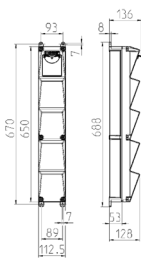

## Техническая спецификация

CEE 16 А, 5 п, 400 В	2
SCHUKO®	1
Предохранители	<ul style="list-style-type: none"> <li>• 2 автомата 16А, 3п, С</li> <li>• 1 автомат 16А, 1п, С</li> </ul>
Входной предохранитель макс.	63 А
InA	48 А
RDF	1
Подключение / С кабелем питания	<ul style="list-style-type: none"> <li>• для 1 кабеля до 5 x 10 мм<sup>2</sup></li> </ul>
Класс защиты	IP 44
Шторки	false
Материал корпуса	пластик
вес	3500 г
высота	650 мм
ширина	112.5 мм

## Чертежи и размеры

Чертеж 1 МВ 541

Глубина корпусов при различной комплектации.

Розетки	Класс защиты	Глубина
SCHUKO® 16А, 230В	IP 44	140 мм
	IP 67	157 мм
CEE 16А, 3п, 230В	IP 44	170 мм
	IP 67	169 мм
CEE 16А, 5п, 400В	IP 44	172 мм
	IP 67	174 мм
CEE 32А, 5п, 400В	IP 44	182 мм
	IP 67	188 мм

Кабельные вводы: закрытые, для прорезания. 1 ввод М 25 сверху и 1 x М 25 снизу или 1 ввод М 32 сверху и 1 x М 32 снизу. Кроме того, во всех моделях 1 ввод М 20 сверху и снизу - для прорезания