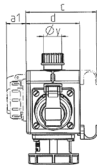

## Распределители серии DELTA-BOX

Артикул № 89154

- Подготовленные к установке
- с разгрузкой натяжения и подвесной скобой в комплекте
- Корпус и розетки изготовлены из АМАПЛАСТА (AMAPLAST)

### Техническая спецификация

CEE 16 A, 5 п, 400 В	1
SCHUKO®	3
Подключение / С кабелем питания	• для 1 кабеля до 5 x 10 мм <sup>2</sup>
Класс защиты	IP 67
Шторки	false
Материал корпуса	пластик
вес	1043 г
Сертификаты	EAC

### Чертежи и размеры

3 MB 45			
	Розетки	класс защиты	Размеры
a			114,0 мм
a1	SCHUKO®, 16 А, 230 В	IP 68	35,0 мм
a1	CEE 16 А, 3 п, 230 В	IP 67	56,3 мм
a1	CEE 16 А, 5 п, 400 В	IP 67	59,0 мм
a2			30,0 мм
b			160,0 мм
b1	SCHUKO®, 16 А, 230 В	IP 44	24,0 мм
b1	CEE 16 А, 3 п, 230 В	IP 44	44,3 мм
b1	CEE 16 А, 5 п, 400 В	IP 44	47,0 мм
c			133,0 мм
d			97,0 мм
y			17,0 мм