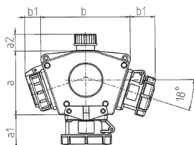

## Распределители серии DELTA-BOX

Артикул № 89154

- Подготовленные к установке
- с разгрузкой натяжения и подвесной скобой в комплекте
- Корпус и розетки изготовлены из АМАПЛАСТА (AMAPLAST)

### Техническая спецификация

CEE 16 A, 5 п, 400 В	1
SCHUKO®	3
Подключение / С кабелем питания	• для 1 кабеля до 5 x 10 мм <sup>2</sup>
Класс защиты	IP 67
Шторки	false
Материал корпуса	пластик
вес	1043 г
Сертификаты	EAC

### Чертежи и размеры

3 MB 45			
	Розетки	класс защиты	Размеры
a			114,0 мм
a1	SCHUKO®, 16 А, 230 В	IP 68	35,0 мм
a1	CEE 16 А, 3 п, 230 В	IP 67	56,3 мм
a1	CEE 16 А, 5 п, 400 В	IP 67	59,0 мм
a2			30,0 мм
b			160,0 мм
b1	SCHUKO®, 16 А, 230 В	IP 44	24,0 мм
b1	CEE 16 А, 3 п, 230 В	IP 44	44,3 мм
b1	CEE 16 А, 5 п, 400 В	IP 44	47,0 мм
c			133,0 мм
d			97,0 мм
y			17,0 мм