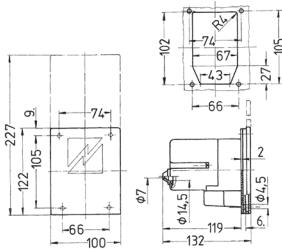

Вилки скрытого монтажа серии CaraCONTACT Артикул № 8001

- Винтовое соединение
- Никелированные контакты
- Цвет лицевой панели: серый электрик

Техническая спецификация

Ток, А	16 А
Полюса	3 п
Напряжение, В	230 В
Положение заземляющего контакта	6 ч
Герц	50-60 Гц
Техника подключения	Винтовое соединение
Тип контактов	никелированные контакты
Класс защиты	IP 44
вес	297 г
Сертификаты	ЕАС

Чертежи и размеры

Чертеж
2 МВ 70

Размеры, мм.