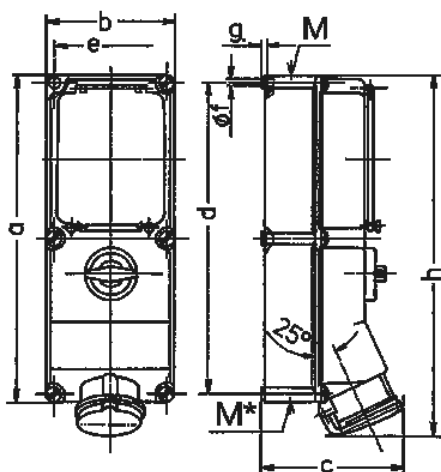

Техническая спецификация

Ток, А	32 А
Полюса	4 п
Напряжение, В	400 В
Положение заземляющего контакта	6 ч
Герц	50-60 Гц
Техника подключения	Винтовое соединение
Тип контактов	стандартные
Класс защиты	IP 44
Материал корпуса	пластик
вес	2700 г
Сертификаты	EAC

Чертежи и размеры

Чертеж	А	16			32		63				
		Полюса		3	4	5	4	5			
1 MB 208											
Размеры, мм.		a	b	c	d	e	f	g	h	M	M*
		364	134	160	347	117	6,3	8	391	32/40	2x32
		364	134	162	347	117	6,3	8	395	32/40	2x32
		364	134	163	347	117	6,3	8	398	32/40	2x32
		364	134	168	347	117	6,3	8	408	32/40	2x32
		364	134	168	347	117	6,3	8	411	32/40	2x32
		460	180	195	440	160	8,1	8	502	40	2x40
		460	180	195	440	160	8,1	8	502	40	2x40
		Max. диаметр кабеля до мм.	27	27	27	27	27	27	27	27	27
		Клеммы для кабеля сечением от до мм ²	1,5	1,5	1,5	2,5	2,5	6	6	-25	-25
			-4	-4	-4	-10	-10	-25	-25		