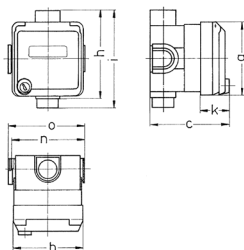

Розетки серии Серех скрытого монтажа, альпийский белый Артикул № 4246

- Винтовое соединение
- С полем для маркировки
- Запираемые на замок
- 2 ключа в комплекте
- Не демонтируются в закрытом состоянии
- Возможна поставка с аналогичными замками
- С распределительной коробкой в комплекте
- Комплектация с аналогичным замком: № артикула + индекс G

Техническая спецификация

| | |
|---------------------------------|----------|
| Ток, А | 16 А |
| Полюса | 5 п |
| Напряжение, В | 400 В |
| Положение заземляющего контакта | 6 ч |
| Герц | 50-60 Гц |
| Класс защиты | IP 44 |
| Шторки | false |
| вес | 307 г |
| Сертификаты | ЕАС |

Чертежи и размеры

| Чертеж 1 MB 352 | А Полоса | 16 | | | 32 | | |
|---|-------------|-----|-----|-----|-----|-----|-----|
| | | 3 | 4 | 5 | 3 | 4 | 5 |
| Размеры, мм. | a | 93 | 93 | 93 | 93 | 93 | 93 |
| | b | 90 | 90 | 90 | 90 | 90 | 90 |
| | c | 98 | 98 | 98 | 98 | 98 | 98 |
| | h | 111 | 111 | 111 | 111 | 111 | 111 |
| | i | 124 | 124 | 124 | 124 | 124 | 124 |
| | k | 36 | 36 | 36 | 36 | 36 | 36 |
| | n | 91 | 91 | 91 | 91 | 91 | 91 |
| | o | 95 | 95 | 95 | 95 | 95 | 95 |
| Клеммы для кабеля сечением от до мм ² | | 1,5 | 1,5 | 1,5 | 2,5 | 2,5 | 2,5 |
| | | -4 | -4 | -4 | -6 | -6 | -6 |