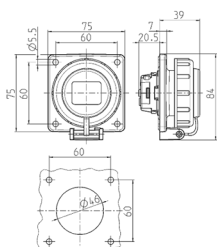

Панельные розетки с защитным контактом

Артикул № 17081

- французско-бельгийский стандарт
- винтовые зажимы
- Французско-бельгийский стандарт, место для самоклеющихся наклеек
- крышка с байонетным замком с креплением лентой
- прямоугольный фланец

Техническая спецификация

Ток, А	16 А
Полюса	2 п+з
Напряжение, В	230 В
Техника подключения	Винтовое соединение
Тип контактов	стандартные
Класс защиты	IP 68
Шторки	true
фланец	75x75 мм
крепежными отверстиями	60x60 мм
вес	106 г

Чертежи и размеры

Чертеж
1 МВ 628

Размеры, мм.