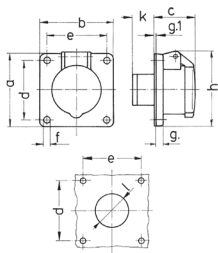

Панельные розетки Артикул № 1693

- Винтовое соединение
- Прямой угол
- Подходит для установки в кабель-каналы

Техническая спецификация

Ток, А	32 А
Полюса	2 п
Напряжение, В	20-25 В
Герц	50-60 Гц
Техника подключения	Винтовое соединение
Тип контактов	стандартные
Класс защиты	IP 44
фланец	75x75 мм
крепежными отверстиями	60x60 мм
вес	128 г
Сертификаты	ЕАС

Чертежи и размеры

Чертеж	А	16		32	
		2	3	2	3
1 МВ 292	Полоса				
Размеры, мм.	a	75	75	75	75
	b	75	75	75	75
	c	44	44	44	44
	d	60	60	60	60
	e	60	60	60	60
	f	5,5	5,5	5,5	5,5
	g.	8	8	8	8
	g1	2	2	2	2
	h	77	77	77	77
	k	22	22	22	22
	l	34	34	34	34
Клеммы для кабеля		4	4	4	4
сечением от до мм ²		-10	-10	-10	-10