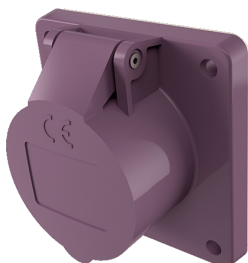

Панельные розетки Артикул № 1693

- Винтовое соединение
- Прямой угол
- Подходит для установки в кабель-каналы

Техническая спецификация

Ток, А	32 А
Полюса	2 п
Напряжение, В	20-25 В
Герц	50-60 Гц
Техника подключения	Винтовое соединение
Тип контактов	стандартные
Класс защиты	IP 44
фланец	75x75 мм
крепежными отверстиями	60x60 мм
вес	128 г
Сертификаты	ЕАС

Чертежи и размеры

Чертеж	А	16		32	
		2	3	2	3
1 МВ 292	Полоса				
Размеры, мм.	a	75	75	75	75
	b	75	75	75	75
	c	44	44	44	44
	d	60	60	60	60
	e	60	60	60	60
	f	5,5	5,5	5,5	5,5
	g.	8	8	8	8
	g1	2	2	2	2
	h	77	77	77	77
	k	22	22	22	22
	l	34	34	34	34
Клеммы для кабеля		4	4	4	4
сечением от до мм ²		-10	-10	-10	-10