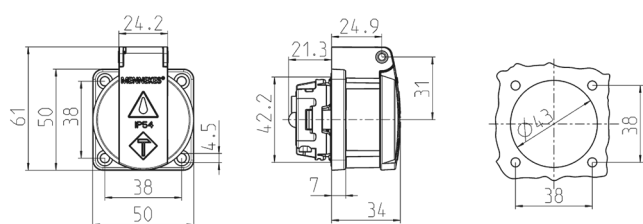

Панельные розетки SCHUKO®

Артикул № 11331

- С крышкой
- С уплотнительной прокладкой
- 3 винтовые клеммы для проводников сечением 1,5 - 2,5 мм²
- Другие цвета – по запросу

Техническая спецификация

Ток, А	16 А
Полюса	2 п+з
Напряжение, В	230 В
Техника подключения	Винтовое соединение
Тип контактов	стандартные
Класс защиты	IP 54
Шторки	false
фланец	50x50 мм
крепежными отверстиями	38x38 мм
вес	60 г
Сертификаты	VDE, EAC

Чертежи и размеры

Чертеж
1 МВ 5861

Размеры, мм.