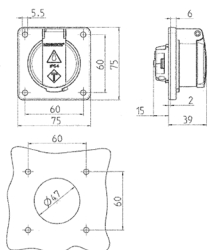

Панельные розетки SCHUKO®

Артикул № 11312F

- переносной
- с прокладкой спереди
- с шарнирной крышкой
- для легкого монтажа в кабельном канале или на кожухе
- 3 вставных зажима в качестве соединительных зажимов 1,5 – 2,5 мм²

Техническая спецификация

Ток, А	16 А
Полюса	2 п+з
Напряжение, В	230 В
Техника подключения	безвинт. клеммами
Тип контактов	стандартные
Класс защиты	IP 54
Шторки	false
фланец	75x75 мм
крепежными отверстиями	60x60 мм
вес	71 г

Чертежи и размеры

Чертеж
1 МВ 592

Размеры, мм.