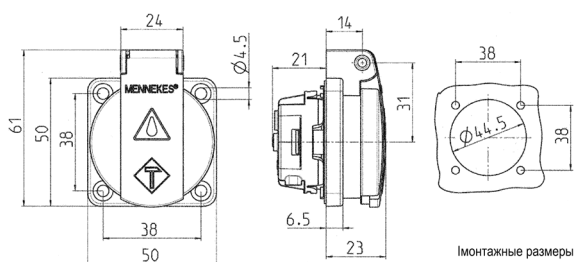

Панельные розетки с защитным контактом

Артикул № 11180

- Французский/бельгийский стандарт
- С крышкой
- 3 винтовые клеммы для проводников сечением 1,5 - 2,5 мм²
- Другие цвета – по запросу

Техническая спецификация

Ток, А	16 А
Полюса	2 п+з
Напряжение, В	230 В
Техника подключения	Винтовое соединение
Тип контактов	стандартные
Класс защиты	IP 44
Шторки	true
фланец	50x50 мм
крепежными отверстиями	38x38 мм
вес	43 г
Сертификаты	ЕАС

Чертежи и размеры

Чертеж
1 МВ 410
Размеры, мм.

Монтажные размеры