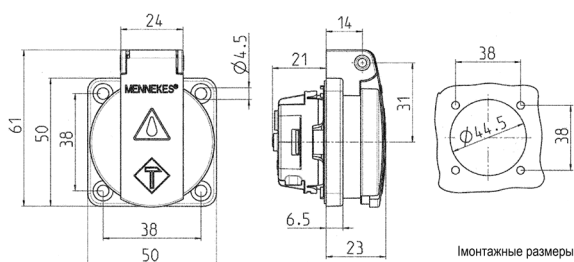

## Панельные розетки SCHUKO®

Артикул № 11013

- Для стационарного применения
- С крышкой
- 3 безвинтовые (пружинные) для проводников сечением 1,5 - 2,5 мм<sup>2</sup>
- Другие цвета – по запросу

### Техническая спецификация

Ток, А	16 А
Полюса	2 п+з
Напряжение, В	230 В
Техника подключения	безвинт. клеммами
Тип контактов	стандартные
Класс защиты	IP 54
Шторки	false
фланец	50x50 мм
крепежными отверстиями	38x38 мм
вес	42 г
Сертификаты	VDE, EAC, Kema

### Чертежи и размеры

Чертеж  
1 МВ 410

Размеры, мм.

Монтажные размеры