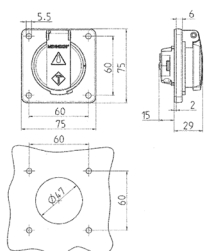

Техническая спецификация

Ток, А	16 А
Полюса	2 п+з
Напряжение, В	230 В
Техника подключения	безвинт. клеммами
Тип контактов	стандартные
Класс защиты	IP 54
Шторки	false
фланец	75x75 мм
крепежными отверстиями	60x60 мм
вес	60 г
Сертификаты	VDE, EAC

Чертежи и размеры

Чертеж
1 МВ 593

Размеры, мм.