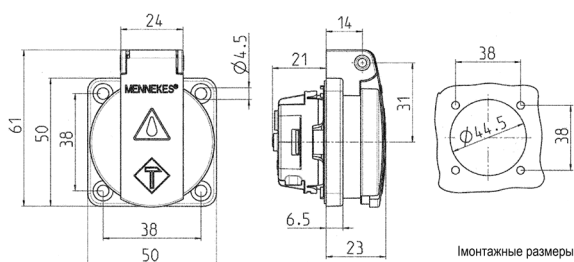

Панельные розетки SCHUKO®

Артикул № 11011

- Для стационарного применения
- С крышкой
- 3 безвинтовые (пружинные) для проводников сечением 1,5 - 2,5 мм²
- Другие цвета – по запросу

Техническая спецификация

Ток, А	16 А
Полюса	2 п+з
Напряжение, В	230 В
Техника подключения	безвинт. клеммами
Тип контактов	стандартные
Класс защиты	IP 54
Шторки	false
фланец	50х50 мм
крепежными отверстиями	38х38 мм
вес	42 г
Сертификаты	VDE, EAC, Kema

Чертежи и размеры

Чертеж
1 МВ 410

Размеры, мм.