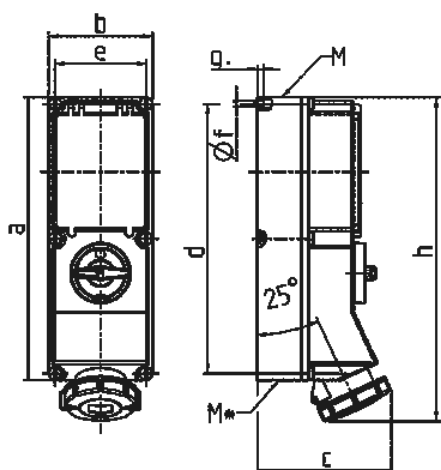

Настенные розетки

Артикул № 7249

- Винтовое соединение
- Выключатель
- Механическая блокировка DUO
- УЗО IN = 0,03А
- Другие параметры тока – по заказу
- Проушина для опломбирования или установки навесного замка

Техническая спецификация

Ток, А	32 А
Полюса	5 п
Напряжение, В	400 В
Положение заземляющего контакта	6 ч
Герц	50-60 Гц
Техника подключения	Винтовое соединение
Тип контактов	стандартные
Класс защиты	IP 67
Материал корпуса	пластик
вес	2416 г
Сертификаты	EAC

Чертежи и размеры

Чертеж 1 MB 181/620	А Полюса	16			32		63	
		3	4	5	4	5	4	5
Размеры, мм.	a	364	364	364	364	364	460	460
	b	134	134	134	134	134	180	180
	c	160	162	163	168	168	202	202
	d	347	347	347	347	347	440	440
	e	117	117	117	117	117	160	160
	f	6,3	6,3	6,3	6,3	6,3	8,1	8,1
	g	8	8	8	8	8	8	8
	h	391	395	398	408	411	505	505
	M	32/40	32/40	32/40	32/40	32/40	40	40
	M*	2x32	2x32	2x32	2x32	2x32	2x40	2x40
	Макс. диаметр кабеля до мм.	27	27	27	27	27	27	27
	Клеммы для кабеля сечением от до мм ²	1,5	1,5	1,5	2,5	2,5	6	6
		-4	-4	-4	-10	-10	-25	-25