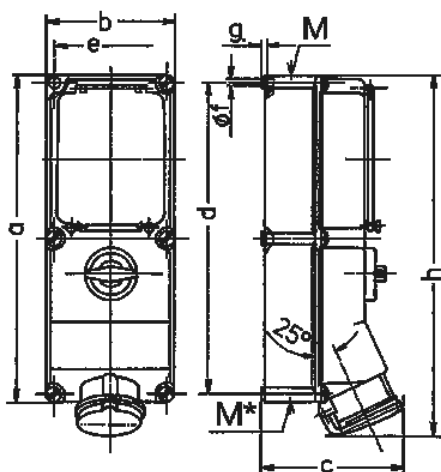

Настенные розетки

Артикул № 7216

- Винтовое соединение
- Выключатель
- Механическая блокировка DUO
- Защитный автомат, характеристика «К»
- Прошина для опломбирования или установки навесного замка

Техническая спецификация

Ток, А	16 А
Полюса	3 п
Напряжение, В	230 В
Положение заземляющего контакта	6 ч
Герц	50-60 Гц
Техника подключения	Винтовое соединение
Тип контактов	стандартные
Класс защиты	IP 44
Материал корпуса	пластик
вес	2061 г
Сертификаты	EAC, CQC

Чертежи и размеры

Чертеж	А	16			32		63	
		Полюса		3	4	5	4	5
1 MB 208								
Размеры, мм.								
a		364	364	364	364	364	460	460
b		134	134	134	134	134	180	180
c		160	162	163	168	168	195	195
d		347	347	347	347	347	440	440
e		117	117	117	117	117	160	160
f		6,3	6,3	6,3	6,3	6,3	8,1	8,1
g		8	8	8	8	8	8	8
h		391	395	398	408	411	502	502
M		32/40	32/40	32/40	32/40	32/40	40	40
M*		2x32	2x32	2x32	2x32	2x32	2x40	2x40
Макс. диаметр кабеля до мм.		27	27	27	27	27	27	27
Клеммы для кабеля сечением от до мм ²		1,5	1,5	1,5	2,5	2,5	6	6
		-4	-4	-4	-10	-10	-25	-25