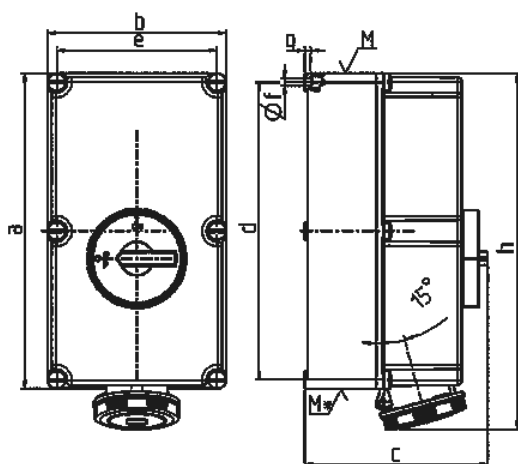

## Настенные розетки

Артикул № 5695A

- Винтовое соединение
- Технология X-CONTACT
- Выключатель
- Механическая блокировка DUO
- 3-полюсные гнезда для предохранителей NH 00
- По заказу возможна комплектация для использования навесного замка или опломбирования

## Техническая спецификация

Ток, А	125 А
Полюса	5 п
Напряжение, В	400 В
Положение заземляющего контакта	6 ч
Герц	50-60 Гц
Техника подключения	Винтовое соединение
Тип контактов	X-CONTACT
Класс защиты	IP 67
Материал корпуса	пластик
вес	8840 г
Сертификаты	EAC, CQC

## Чертежи и размеры

Чертеж	А	125		
		Полюса		
1 MB 177		3	4	5
Размеры, мм.	a	460	460	460
	b	260	260	260
	c	270	270	270
	d	434	434	434
	e	234	234	234
	f	11	11	11
	g	9	9	9
	h	519	519	519
	M	63	63	63
	M*	2x63	2x63	2x63
Макс. диаметр кабеля до мм.		44	44	44
Клеммы для кабеля сечением от до мм <sup>2</sup>		25	25	25
		-70	-70	-70