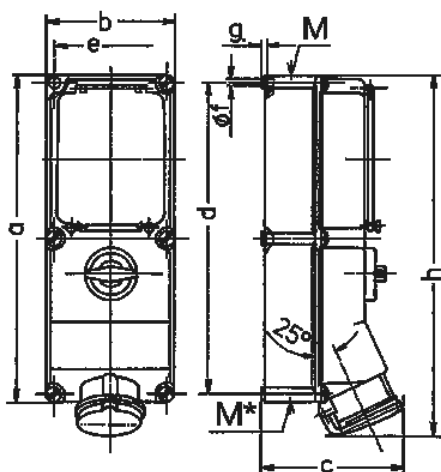

Настенные розетки

Артикул № 5615А

- Винтовое соединение
- Выключатель
- Механическая блокировка DUO
- Пустая DIN-рейка
- Прошина для опломбирования или установки навесного замка

Техническая спецификация

Ток, А	32 А
Полюса	4 п
Напряжение, В	400 В
Положение заземляющего контакта	6 ч
Герц	50-60 Гц
Техника подключения	Винтовое соединение
Тип контактов	стандартные
Класс защиты	IP 44
Материал корпуса	пластик
вес	1989 г
Сертификаты	EAC, CQC

Чертежи и размеры

Чертеж 1 MB 208	А Полюса	16			32		63	
		3	4	5	4	5	4	5
Размеры, мм.	a	364	364	364	364	364	460	460
	b	134	134	134	134	134	180	180
	c	160	162	163	168	168	195	195
	d	347	347	347	347	347	440	440
	e	117	117	117	117	117	160	160
	f	6,3	6,3	6,3	6,3	6,3	8,1	8,1
	g	8	8	8	8	8	8	8
	h	391	395	398	408	411	502	502
	M	32/40	32/40	32/40	32/40	32/40	40	40
	M*	2x32	2x32	2x32	2x32	2x32	2x40	2x40
Макс. диаметр кабеля до мм.		27	27	27	27	27	27	27
Клеммы для кабеля сечением от до мм ²		1,5	1,5	1,5	2,5	2,5	6	6
		-4	-4	-4	-10	-10	-25	-25