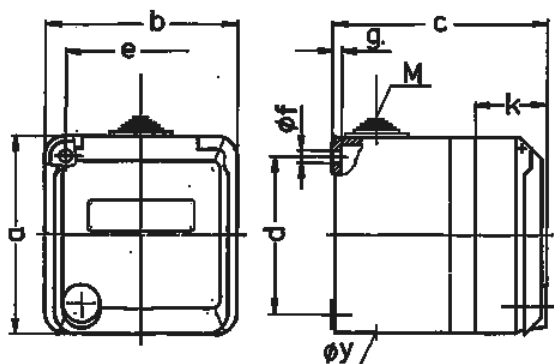

Настенные розетки серии Серех, серые Артикул № 4140

- Винтовое соединение
- С полем для маркировки

Техническая спецификация

Ток, А	32 А
Полюса	5 п
Напряжение, В	400 В
Положение заземляющего контакта	6 ч
Герц	50-60 Гц
Класс защиты	IP 44
Шторки	false
вес	406 г
Сертификаты	VDE, EAC, CQC

Чертежи и размеры

Чертеж 1 МВ 317	A	16			32		
	Полюса	3	4	5	3	4	5
Размеры, мм.	a	93	93	93	93	93	93
	b	90	90	90	90	90	90
	c	88	88	88	100	100	100
	d	75	75	75	75	75	75
	e	73	73	73	73	73	73
	f	5,5	5,5	5,5	5,5	5,5	5,5
	g	4,2	4,2	4,2	4,2	4,2	4,2
	k	34	34	34	34	34	34
Макс. диаметр кабеля до мм.		18	18	18	18	18	18
Клеммы для кабеля сечением от до мм ²		1,5 — 4	1,5 — 4	1,5 — 4	2,5 — 6	2,5 — 6	2,5 — 6